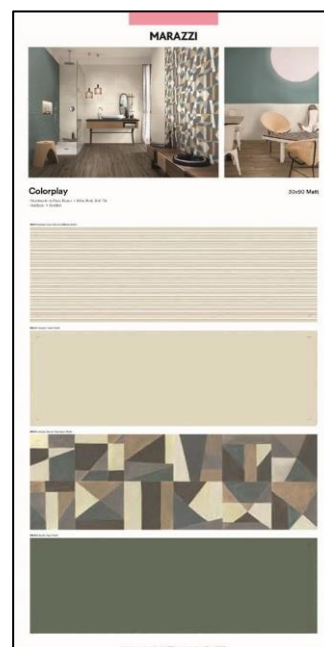

MARAZZI

M4KR Colorplay Cream Struttura Cabochon 3D 30x30

M4J8 Colorplay Sage 30x90

MARAZZI

Colorplay

Fondo Naturale 30x90	Struttura Cabochon 3D 30x90	Struttura Mikado 3D 30x90	Decoro Tiles 30x90	Decoro Brush 30x90	Mosaico 30x30
 M4J4 TAUPE	 M4KP				 M4KC
 M4J5 CREAM	 M4KR	 M4JY	 abbinabile a: M4K1 Sage, Taupe, Cream	 abbinabile a: M4Q4 Sage, Taupe, Cream	 M4KD
 M4J6 WHITE	 M4KT	 M4JW	 abbinabile a: M4K3 Anthracite, Blue, White	 abbinabile a: M4Q5 Anthracite, Blue, White	 M4KE
 M4J7 ANTHRACITE	 M4KV				 M4KF
 M4J8 SAGE	 M4KX	 M4JS			 M4KG
 M4J9 BLUE	 M4KZ	 M4JU			 M4KH

Colorplay

Folio - Kit - Agent Kit - Flight Case

L0N -Folio

V815 - Kit
disponibile dal 17/06

FZV - Agent Kit

Flight Case

HSF - FlightCase

Colorplay

Pannelli Grafici

V794 - M2 Grafico Colorplay

V795 - M2 Grafico Colorplay

V796 - M2 Grafico Colorplay

Colorplay

Pannelli Grafici

 N0MZ - M2 Grafico Colorplay

 N0N0 - M2 Grafico Colorplay