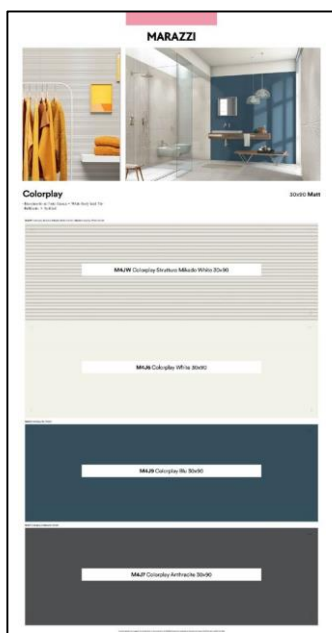

Colorplay

Folio - Kit - Agent Kit - Flight Case

L0N -Folio

V815 - Kit
disponibile dal 17/06

FZV - Agent Kit

Flight Case

HSF - FlightCase

Colorplay

Pannelli Grafici

V794 - M2 Grafico Colorplay

V795 - M2 Grafico Colorplay

V796 - M2 Grafico Colorplay

Colorplay

Pannelli Grafici

 N0MZ - M2 Grafico Colorplay

 N0N0 - M2 Grafico Colorplay

 N0N1 - M2 Grafico Colorplay