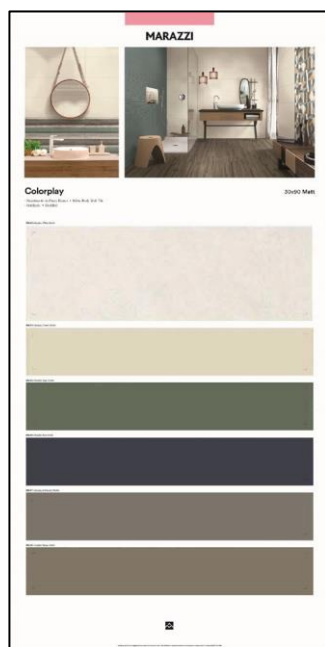

MARAZZI

M4KR Colorplay Cream Struttura Cabochon 3D 30x30

M4J8 Colorplay Sage 30x90

MARAZZI

Colorplay

Fondo Naturale 30x90	Struttura Cabochon 3D 30x90	Struttura Mikado 3D 30x90	Decoro Tiles 30x90	Decoro Brush 30x90	Mosaico 30x30
 M4J4 TAUPE	 M4KP				 M4KC
 M4J5 CREAM	 M4KR	 M4JY	 abbinabile a: M4K1 Sage, Taupe, Cream	 abbinabile a: M4Q4 Sage, Taupe, Cream	 M4KD
 M4J6 WHITE	 M4KT	 M4JW	 abbinabile a: M4K3 Anthracite, Blue, White	 abbinabile a: M4Q5 Anthracite, Blue, White	 M4KE
 M4J7 ANTHRACITE	 M4KV				 M4KF
 M4J8 SAGE	 M4KX	 M4JS			 M4KG
 M4J9 BLUE	 M4KZ	 M4JU			 M4KH

Colorplay

Folio - Kit - Agent Kit - Flight Case

L0N -Folio

V815 - Kit
disponibile dal 17/06

FZV - Agent Kit

Flight Case

HSF - FlightCase

Colorplay

Pannelli Grafici

V794 - M2 Grafico Colorplay

V795 - M2 Grafico Colorplay

V796 - M2 Grafico Colorplay

Colorplay

Pannelli Grafici

 N0MZ - M2 Grafico Colorplay

 N0N0 - M2 Grafico Colorplay