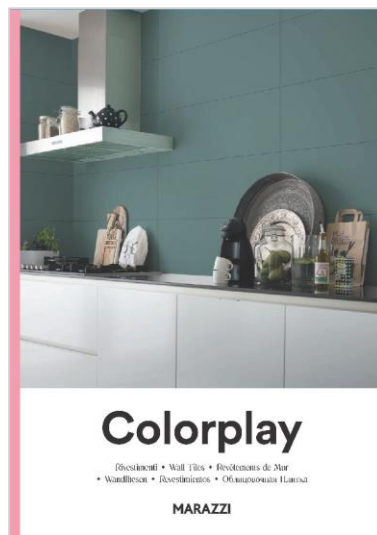

MARAZZI

M4KR Colorplay Cream Struttura Cabochon 3D 30x30

M4J8 Colorplay Sage 30x90

MARAZZI

Colorplay

Fondo Naturale 30x90	Struttura Cabochon 3D 30x90	Struttura Mikado 3D 30x90	Decoro Tiles 30x90	Decoro Brush 30x90	Mosaico 30x30
 M4J4 TAUPE	 M4KP				 M4KC
 M4J5 CREAM	 M4KR	 M4JY	 abbinabile a: M4K1 Sage, Taupe, Cream	 abbinabile a: M4Q4 Sage, Taupe, Cream	 M4KD
 M4J6 WHITE	 M4KT	 M4JW	 abbinabile a: M4K3 Anthracite, Blue, White	 abbinabile a: M4Q5 Anthracite, Blue, White	 M4KE
 M4J7 ANTHRACITE	 M4KV				 M4KF
 M4J8 SAGE	 M4KX	 M4JS			 M4KG
 M4J9 BLUE	 M4KZ	 M4JU			 M4KH

Colorplay

Folio - Kit - Agent Kit - Flight Case

L0N -Folio

V815 - Kit
disponibile dal 17/06

FZV - Agent Kit

Flight Case

HSF - FlightCase

Colorplay