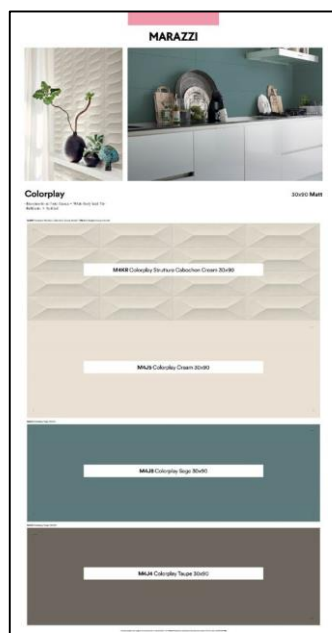

Colorplay

Folio - Kit - Agent Kit - Flight Case

L0N -Folio

V815 - Kit
disponibile dal 17/06

FZV - Agent Kit

Flight Case

HSF - FlightCase

Colorplay

Pannelli Grafici

V794 - M2 Grafico Colorplay

V795 - M2 Grafico Colorplay

V796 - M2 Grafico Colorplay

Colorplay

Pannelli Grafici

 N0MZ - M2 Grafico Colorplay

 N0N0 - M2 Grafico Colorplay

 N0N1 - M2 Grafico Colorplay