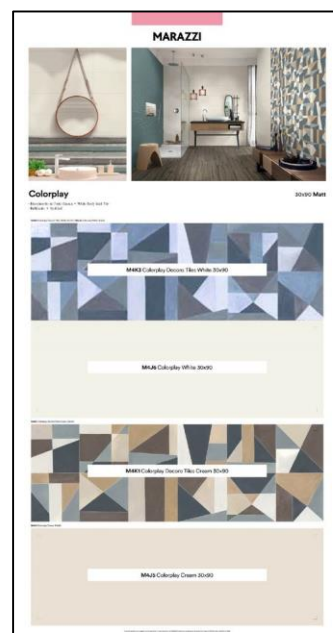

MARAZZI

M4KR Colorplay Cream Struttura Cabochon 3D 30x30

M4J8 Colorplay Sage 30x90

MARAZZI

Colorplay

Fondo Naturale 30x90	Struttura Cabochon 3D 30x90	Struttura Mikado 3D 30x90	Decoro Tiles 30x90	Decoro Brush 30x90	Mosaico 30x30
 M4J4 TAUPE	 M4KP				 M4KC
 M4J5 CREAM	 M4KR	 M4JY	 abbinabile a: M4K1 Sage, Taupe, Cream	 abbinabile a: M4Q4 Sage, Taupe, Cream	 M4KD
 M4J6 WHITE	 M4KT	 M4JW	 abbinabile a: M4K3 Anthracite, Blue, White	 abbinabile a: M4Q5 Anthracite, Blue, White	 M4KE
 M4J7 ANTHRACITE	 M4KV				 M4KF
 M4J8 SAGE	 M4KX	 M4JS			 M4KG
 M4J9 BLUE	 M4KZ	 M4JU			 M4KH

Colorplay

Folio - Kit - Agent Kit - Flight Case

L0N -Folio

V815 - Kit
disponibile dal 17/06

FZV - Agent Kit

Flight Case

HSF - FlightCase

Colorplay

Pannelli Grafici

V794 - M2 Grafico Colorplay

V795 - M2 Grafico Colorplay

V796 - M2 Grafico Colorplay

Colorplay

Pannelli Grafici

 N0MZ - M2 Grafico Colorplay

 N0N0 - M2 Grafico Colorplay

 N0N1 - M2 Grafico Colorplay