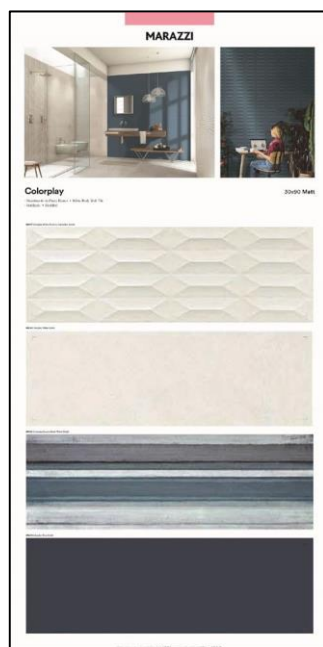

MARAZZI

M4KR Colorplay Cream Struttura Cabochon 3D 30x30

M4J8 Colorplay Sage 30x90

MARAZZI

Colorplay

Fondo Naturale 30x90	Struttura Cabochon 3D 30x90	Struttura Mikado 3D 30x90	Decoro Tiles 30x90	Decoro Brush 30x90	Mosaico 30x30
 M4J4 TAUPE	 M4KP				 M4KC
 M4J5 CREAM	 M4KR	 M4JY	 abbinabile a: M4K1 Sage, Taupe, Cream	 abbinabile a: M4Q4 Sage, Taupe, Cream	 M4KD
 M4J6 WHITE	 M4KT	 M4JW	 abbinabile a: M4K3 Anthracite, Blue, White	 abbinabile a: M4Q5 Anthracite, Blue, White	 M4KE
 M4J7 ANTHRACITE	 M4KV				 M4KF
 M4J8 SAGE	 M4KX	 M4JS			 M4KG
 M4J9 BLUE	 M4KZ	 M4JU			 M4KH

Colorplay

Folio - Kit - Agent Kit - Flight Case

L0N -Folio

V815 - Kit
disponibile dal 17/06

FZV - Agent Kit

Flight Case

HSF - FlightCase

Colorplay

Pannelli Grafici

V794 - M2 Grafico Colorplay

V795 - M2 Grafico Colorplay

V796 - M2 Grafico Colorplay

Colorplay

Pannelli Grafici

 N0MZ - M2 Grafico Colorplay

 N0N0 - M2 Grafico Colorplay