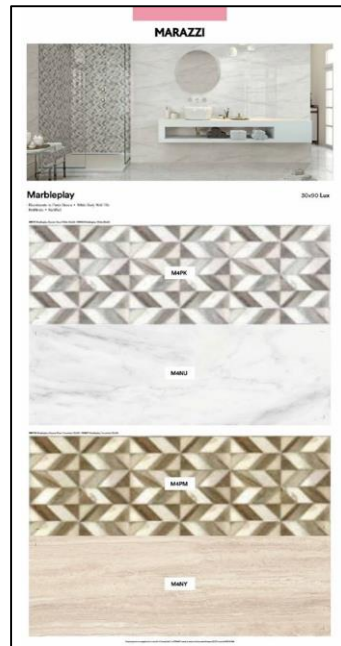

CODICE	DESCRIZIONE
V780	58x58 WHITE LUX
V781	58x58 VENATO LUX
V782	58x58 STATUARIETTO LUX
V783	58x58 CALACATTA LUX
V784	58x58 IVORY LUX
V785	58x58 TRAVERTINO LUX
V786	58x58 TRAVERTINO GRIGIO LUX
V787	58x58 MARFIL LUX

Maniglia 60x60 e 58x58

Disponibile in tutti i colori e superfici

Marbleplay Riv

Pannelli Grafici

V797 - M2 Grafico Marbleplay

V798 - M2 Grafico Marbleplay

V799 - M2 Grafico Marbleplay

V816 - M2 Grafico Marbleplay
Disponibile dal 14/06

Marbleplay Riv

Pannelli Grafici

 N0N2 - M2 Grafico Marbleplay

 N0N3 - M2 Grafico Marbleplay

 N0N4 - M2 Grafico Marbleplay

Marbleplay Pav

Pannelli Grafici

V79A - M2 Grafico Marbleplay Nat Lux