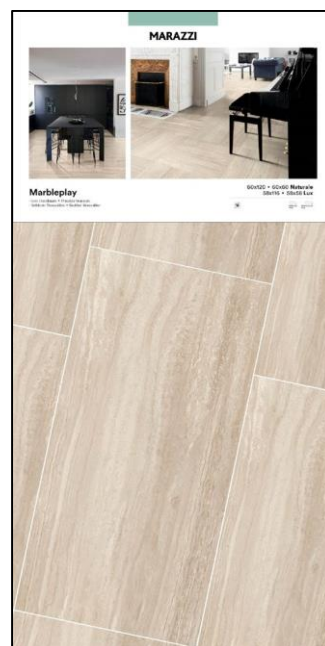

 N0NJ- M2 Grafico Marbleplay Nat Lux

V79B - M2 Grafico Marbleplay Nat

 N0NI - M2 Grafico Marbleplay Nat
Disponibile dal 14/06

V79C - M2 Grafico Marbleplay Lux

 N0NH- M2 Grafico Marbleplay Lux

Marbleplay

Pannelli Posati

V79D - M2 Posato White Lux
🇪🇸 N0NK - M2 Posato White Lux

V79E - M2 Posato Venato Lux
🇪🇸 N0NL - M2 Posato Venato Lux

V79F - M2 Posato Statuarietto Lux
🇪🇸 N0NM - M2 Posato Statuarietto Lux

V79G - M2 Posato Calacatta Lux
🇪🇸 N0NN - M2 Posato Calacatta Lux

Marbleplay

Pannelli Posati

V79I - M2 Posato Ivory Lux
N0NP - M2 Posato Ivory Lux

V79J - M2 Posato Travertino Lux
N0NQ - M2 Posato Travertino Lux

V79K - M2 Posato Grigio Lux
N0NR - M2 Posato Grigio Lux

V79H - M2 Posato Marfil Lux
N0NO - M2 Posato Marfil Lux