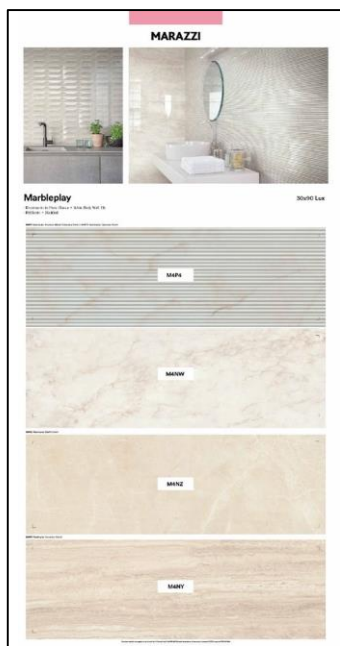

Marbleplay Riv

Pannelli Grafici

N0N3 - M2 Grafico Marbleplay