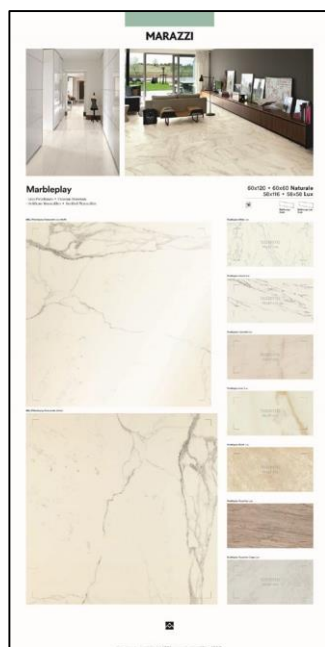

Maniglia 60x60 e 58x58

Disponibile in tutti i colori e superfici

Marbleplay Riv

Pannelli Grafici

V797 - M2 Grafico Marbleplay

V798 - M2 Grafico Marbleplay

V799 - M2 Grafico Marbleplay

V816 - M2 Grafico Marbleplay
Disponibile dal 14/06

Marbleplay Riv

Pannelli Grafici

 N0N2 - M2 Grafico Marbleplay

 N0N3 - M2 Grafico Marbleplay

 N0N4 - M2 Grafico Marbleplay

Marbleplay Pav

Pannelli Grafici

V79A - M2 Grafico Marbleplay Nat Lux

 N0NJ- M2 Grafico Marbleplay Nat Lux

V79B - M2 Grafico Marbleplay Nat

 N0NI - M2 Grafico Marbleplay Nat
Disponibile dal 14/06

V79C - M2 Grafico Marbleplay Lux

 N0NH- M2 Grafico Marbleplay Lux

Marbleplay

Pannelli Posati

V79D - M2 Posato White Lux
🇪🇸 N0NK - M2 Posato White Lux

V79E - M2 Posato Venato Lux
🇪🇸 N0NL - M2 Posato Venato Lux

V79F - M2 Posato Statuarietto Lux
🇪🇸 N0NM - M2 Posato Statuarietto Lux

V79G - M2 Posato Calacatta Lux
🇪🇸 N0NN - M2 Posato Calacatta Lux