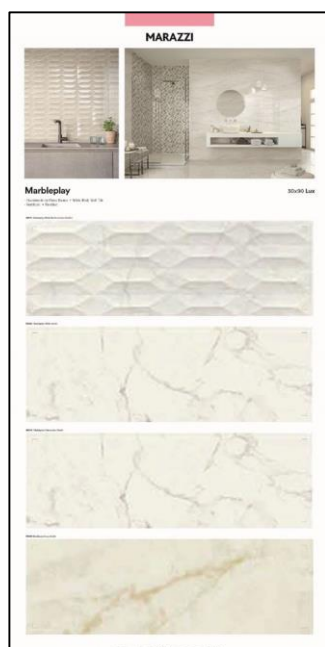

Marbleplay Riv

Pannelli Grafici

V797 - M2 Grafico Marbleplay