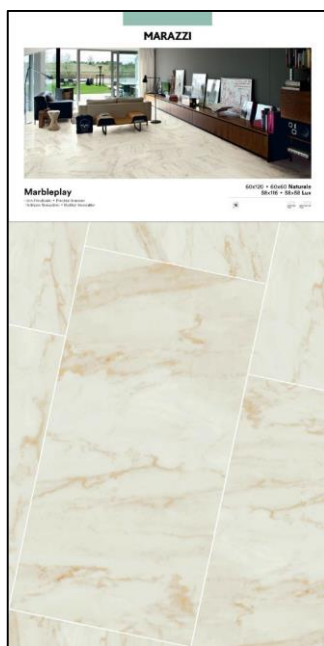

V79D - M2 Posato White Lux
🇪🇸 N0NK - M2 Posato White Lux

V79E - M2 Posato Venato Lux
🇪🇸 N0NL - M2 Posato Venato Lux

V79F - M2 Posato Statuarietto Lux
🇪🇸 N0NM - M2 Posato Statuarietto Lux

V79G - M2 Posato Calacatta Lux
🇪🇸 N0NN - M2 Posato Calacatta Lux

Marbleplay

Pannelli Posati

V79I - M2 Posato Ivory Lux
N0NP - M2 Posato Ivory Lux

V79J - M2 Posato Travertino Lux
N0NQ - M2 Posato Travertino Lux

V79K - M2 Posato Grigio Lux
N0NR - M2 Posato Grigio Lux

V79H - M2 Posato Marfil Lux
N0NO - M2 Posato Marfil Lux