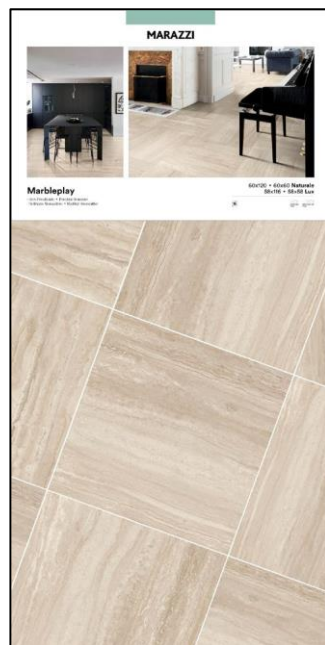

V79D - M2 Posato White Lux
🇪🇸 N0NK - M2 Posato White Lux

V79E - M2 Posato Venato Lux
🇪🇸 N0NL - M2 Posato Venato Lux

V79F - M2 Posato Statuarietto Lux
🇪🇸 N0NM - M2 Posato Statuarietto Lux

V79G - M2 Posato Calacatta Lux
🇪🇸 N0NN - M2 Posato Calacatta Lux

Marbleplay

Pannelli Posati

V79I - M2 Posato Ivory Lux
N0NP - M2 Posato Ivory Lux

V79J - M2 Posato Travertino Lux
N0NQ - M2 Posato Travertino Lux

V79K - M2 Posato Grigio Lux
N0NR - M2 Posato Grigio Lux

V79H - M2 Posato Marfil Lux
N0NO - M2 Posato Marfil Lux

Marbleplay

Pannelli Posati

V79L - M2 Posato Calacatta
N0NS - M2 Posato Calacatta

V79M - M2 Posato Travertino
N0NU - M2 Posato Travertino

V79N - M2 Posato White
N0NV - M2 Posato White

V79O - M2 Posato Marfil
N0NW - M2 Posato Marfil