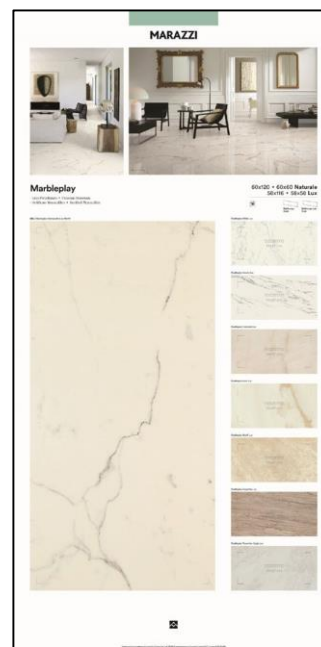

Maniglia 60x60 e 58x58

Disponibile in tutti i colori e superfici

Marbleplay Riv

Pannelli Grafici

V797 - M2 Grafico Marbleplay

V798 - M2 Grafico Marbleplay

V799 - M2 Grafico Marbleplay

V816 - M2 Grafico Marbleplay
Disponibile dal 14/06

Marbleplay Riv

Pannelli Grafici

 N0N2 - M2 Grafico Marbleplay

 N0N3 - M2 Grafico Marbleplay

 N0N4 - M2 Grafico Marbleplay

Marbleplay Pav

Pannelli Grafici

V79A - M2 Grafico Marbleplay Nat Lux

 N0NJ- M2 Grafico Marbleplay Nat Lux

V79B - M2 Grafico Marbleplay Nat

 N0NI - M2 Grafico Marbleplay Nat
Disponibile dal 14/06

V79C - M2 Grafico Marbleplay Lux

 N0NH- M2 Grafico Marbleplay Lux

Marbleplay

Pannelli Posati

V79D - M2 Posato White Lux
🇪🇸 N0NK - M2 Posato White Lux

V79E - M2 Posato Venato Lux
🇪🇸 N0NL - M2 Posato Venato Lux

V79F - M2 Posato Statuarietto Lux
🇪🇸 N0NM - M2 Posato Statuarietto Lux

V79G - M2 Posato Calacatta Lux
🇪🇸 N0NN - M2 Posato Calacatta Lux