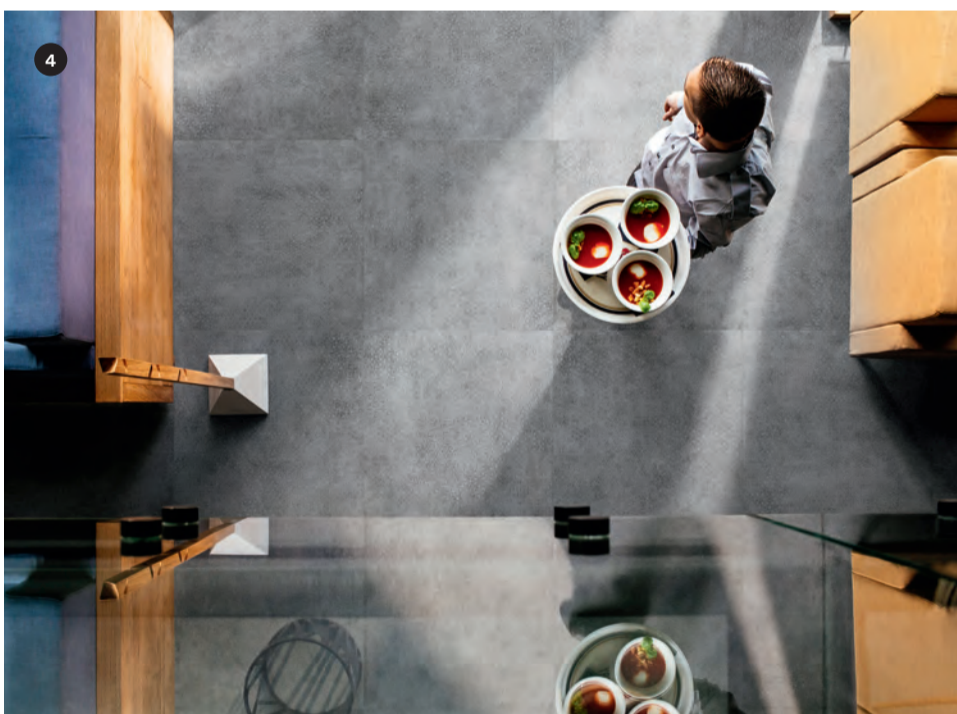

Cover MOVE Appeal White Rett. 60x120

- 1 M0VG Appeal Anthracite Rett. 60x60
- 2 M0WC Appeal Sand Rett. 60x60
  M13Y Appeal Mosaico Sand 30x30
- 3 M0VD Appeal Taupe Rett. 60x120
- 4 M0XZ Decoro Modern Grey Rett. 60x60
- 5 M0VH Appeal Grey Rett. 60x60