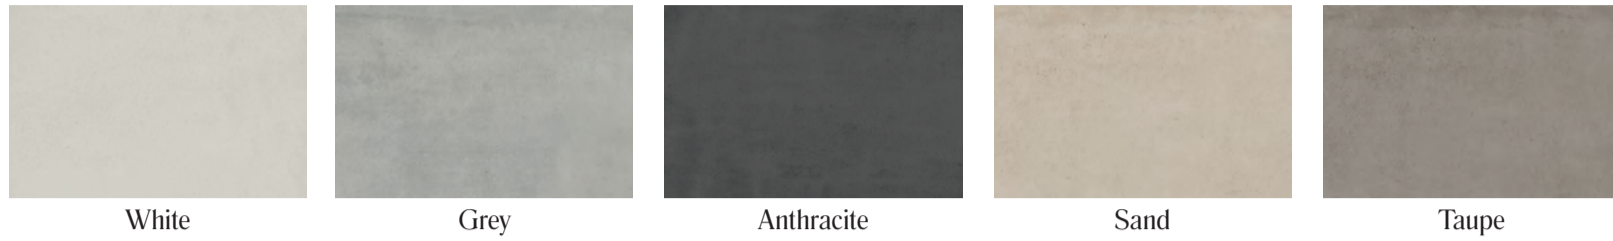

Colori · Colours

White

Grey

Anthracite

Sand

Taupe