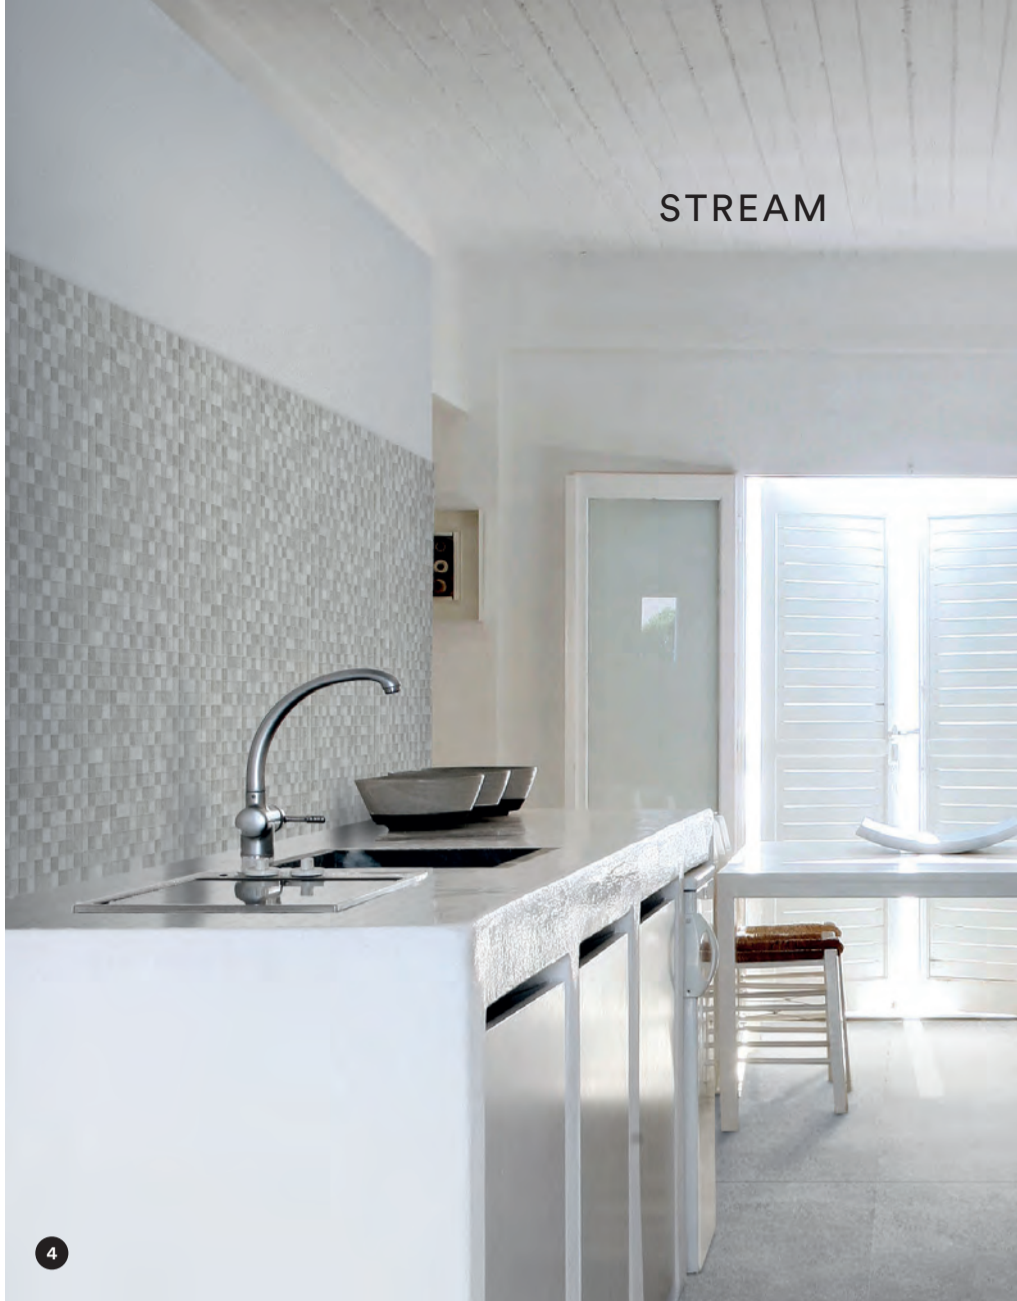

STREAM

4

1. **Cover** M0T7 Stream Ivory 20x50
   MOXW Stream Decoro Match Ivory 20x50
1. 1 M0T5 Stream White 20x50
     MOU7 Stream Anthracite Rett. 60x60
  2. 2 M0T9 Stream White Struttura Wind 3D 20x50
  3. 3 M0T7 Stream Ivory 20x50
     MOXW Stream Decoro Match Ivory 20x50
  4. 4 M0TF Stream Mosaico Grey 20x50
     MOU3 Stream Grey Rett. 60x120
  5. 5 M0T7 Stream Ivory 20x50
     M0TC Stream Ivory Struttura Wind 3D 20x50
     M0TE Stream Mosaico Beige 20x50
     M0U6 Stream Beige Rett. 60x120